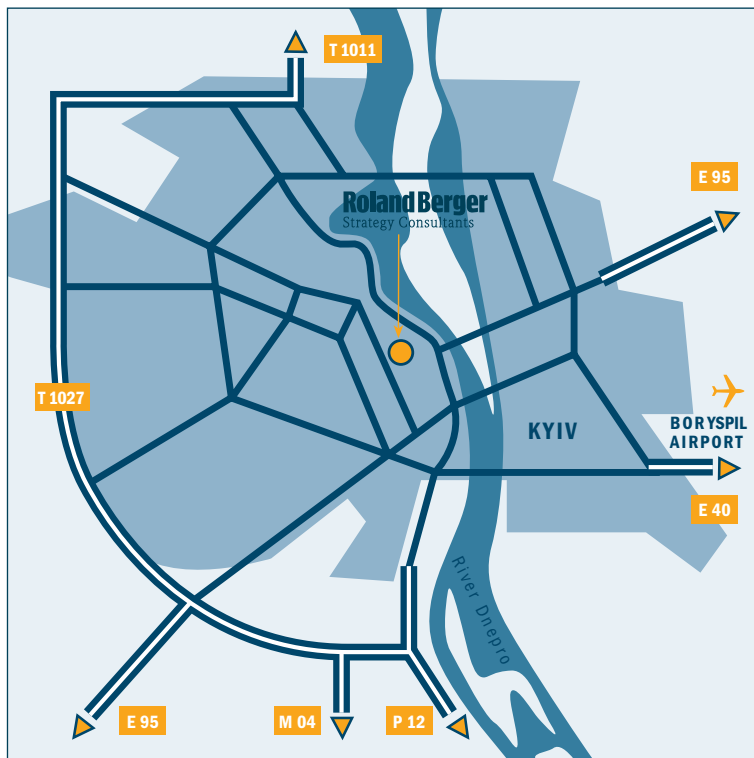

### > Автомобілем

Приблизним орієнтиром для під'їзду до офісу може слугувати історичний квартал Бессарабського ринку, розташований у самому центрі міста. Якщо Ви рухаєтесь з боку Верховної Ради (Парламенту) України, з вул. Грушевського поверніть на вул. Шовковичну. Якщо Ви під'їжджаєте з іншого боку, повернути до офісу можна з бульвару Лесі Українки. По вул. Шовковичній рухайтесь до перетину з вул. Дарвіна, де Ви і зможете знайти наш офіс.

### > Громадським транспортом

Найближча до нашого офісу станція метрополітену – "Палац Спорту". Недалеко також знаходяться розташовані на інших лініях станції "Хрещатик" та "Площа Льва Толстого".

Roland Berger Strategy Consultants TOV  
вул. Шовковична, 42/44  
01601 м. Київ, Україна  
Phone +380 44 49408-65  
Fax +380 44 49408-64  
[www.rolandberger.com.ua](http://www.rolandberger.com.ua)