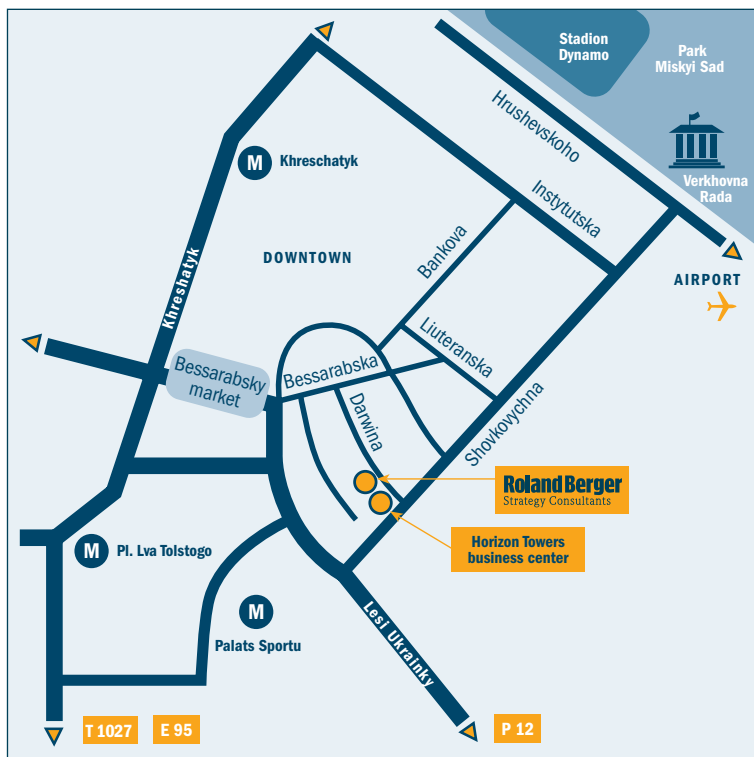

## ЯК НАС ЗНАЙТИ: Київський офіс

Київський офіс Roland Berger знаходиться за адресою вул. Шовковична 42/44, у двоповерховій секції бізнес центру Horizon Towers, недалеко від перетину вулиць Шовковичної та Дарвіна.

### > Автомобілем

Приблизним орієнтиром для під'їзду до офісу може слугувати історичний квартал Бессарабського ринку, розташований у самому центрі міста. Якщо Ви рухаєтесь з боку Верховної Ради (Парламенту) України, з вул. Грушевського поверніть на вул. Шовковичну. Якщо Ви під'їжджаєте з іншого боку, повернути до офісу можна з бульвару Лесі Українки. По вул. Шовковичній рухайтесь до перетину з вул. Дарвіна, де Ви і зможете знайти наш офіс.

### > Громадським транспортом

Найближча до нашого офісу станція метрополітену – "Палац Спорту". Недалеко також знаходяться розташовані на інших лініях станції "Хрещатик" та "Площа Льва Толстого".

Roland Berger Strategy Consultants TOV  
вул. Шовковична, 42/44  
01601 м. Київ, Україна  
Phone +380 44 49408-65  
Fax +380 44 49408-64  
[www.rolandberger.com.ua](http://www.rolandberger.com.ua)